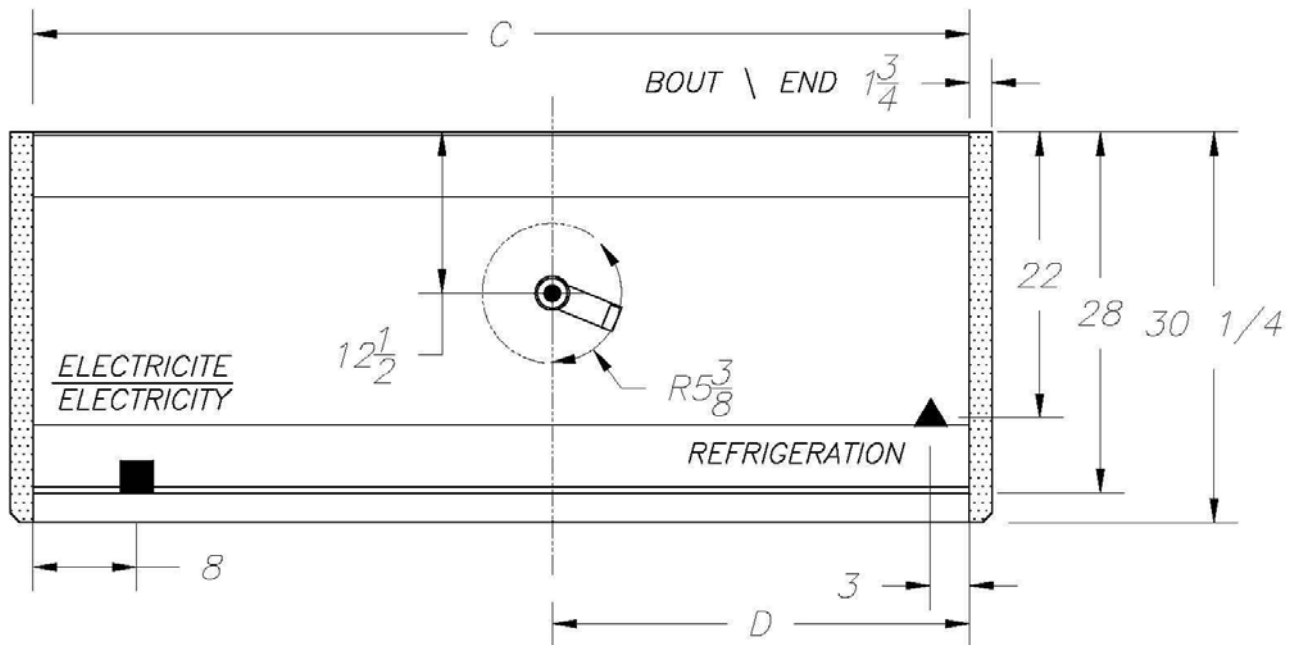

Top View / Vue de plan

C=Comptoir	4'	6'	8'	12'
D=Position	24"	32"	44"	69"

Section 7 – Specialty Products/Prés. spéciaux

SP-06

Modèle ED5ZVH Model

Multi-Deck Wine and Specialty Merchandisers – High Profile Présentoirs pour vin et produits spéciaux à niveaux multiples – Modèle surélevé