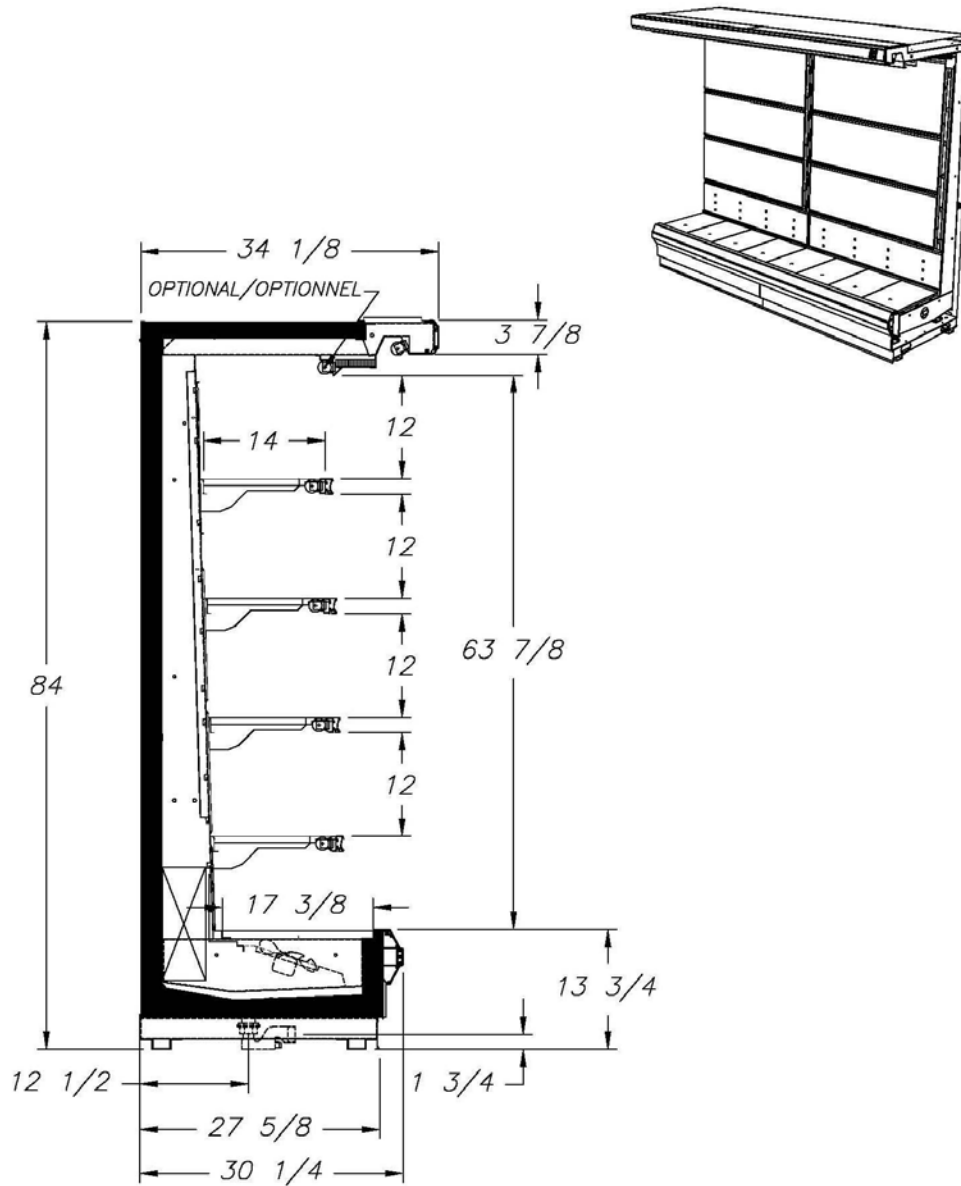

Section 7 – Specialty Products/Prés. spéciaux

SP-06

Modèle ED5ZVH Model

Multi-Deck Wine and Specialty Merchandisers – High Profile
Présentoirs pour vin et produits spéciaux à niveaux multiples – Modèle surélevé

Cross-section / Vue de coupe

ED5ZVH

Section 7 – Specialty Products/Prés. spéciaux

SP-06

Modèle ED5ZVH Model

Multi-Deck Wine and Specialty Merchandisers – High Profile
 Présentoirs pour vin et produits spéciaux à niveaux multiples – Modèle surélevé

Top View / Vue de plan

C=Comptoir	4'	6'	8'	12'
D=Position	24"	32"	44"	69"

Section 7 – Specialty Products/Prés. spéciaux

SP-06

Modèle ED5ZVH Model

Multi-Deck Wine and Specialty Merchandisers – High Profile Présentoirs pour vin et produits spéciaux à niveaux multiples – Modèle surélevé